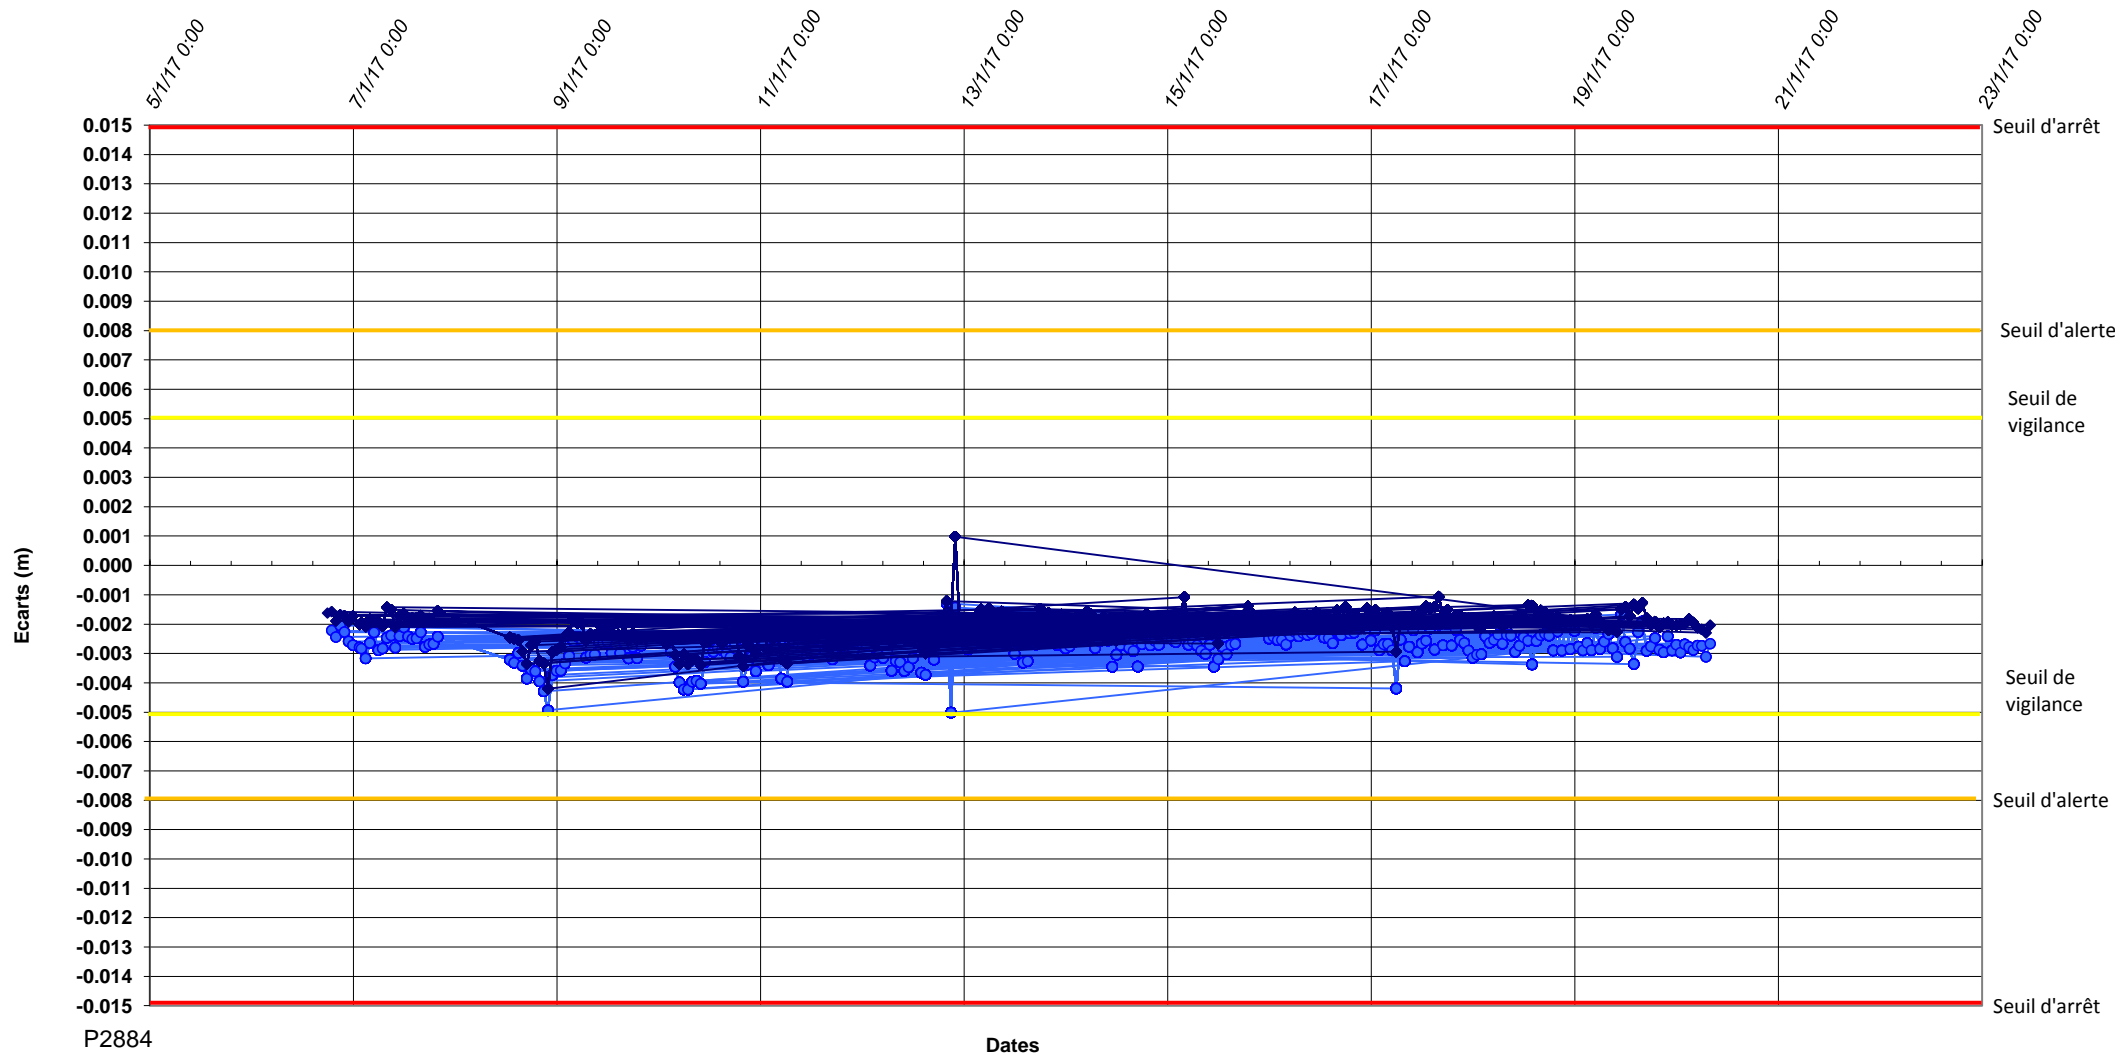

P2884-Usine de Joinville le Pont- Delta Z

P2884

Dates